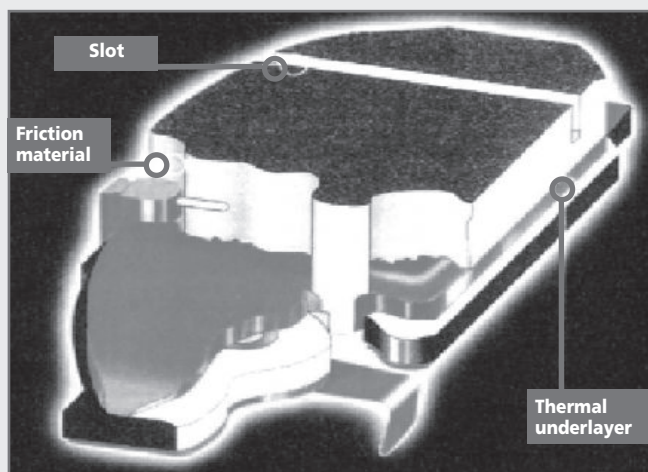

COMFORT

DS Performance è stato sviluppato per fornire grande confort di utilizzo, proponendo al mercato un prodotto "high performance" con caratteristiche analoghe a quelle di un prodotto in primo equipaggiamento.