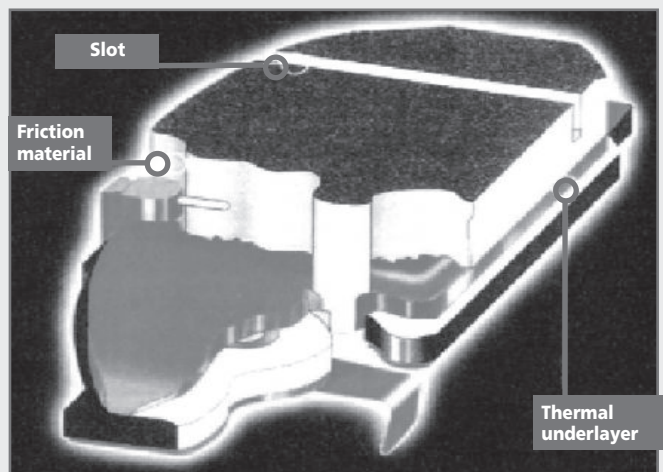

# CARACTÉRISTIQUES TECHNIQUES

EN  
DE  
FR  
IT  
SP

### SCORCHING

Le scorching consiste à "brûler" la surface de freinage de la plaquette. Il réduit très sensiblement le temps de rôdage lorsque les plaquettes sont montées sur le véhicule.