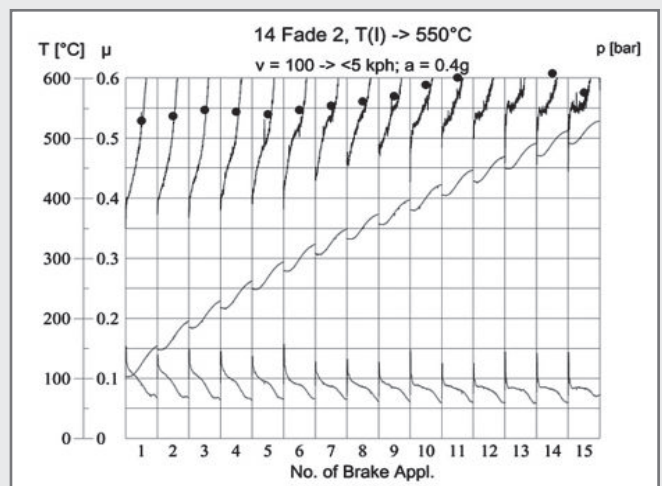

PERFORMANCES

Grâce à son coefficient de friction supérieur à 0.55, la plaquette DS PF offre des performances exceptionnelles, quelles que soient les conditions atmosphériques. Son excellente propriété de freinage par temps de pluie, sa grande résistance au "fading" (diminution de la puissance de freinage) et sa sensation constante au niveau de la pédale complètent le panel des exigences d'une plaquette de frein de haute performance sûre, fiable et efficace.