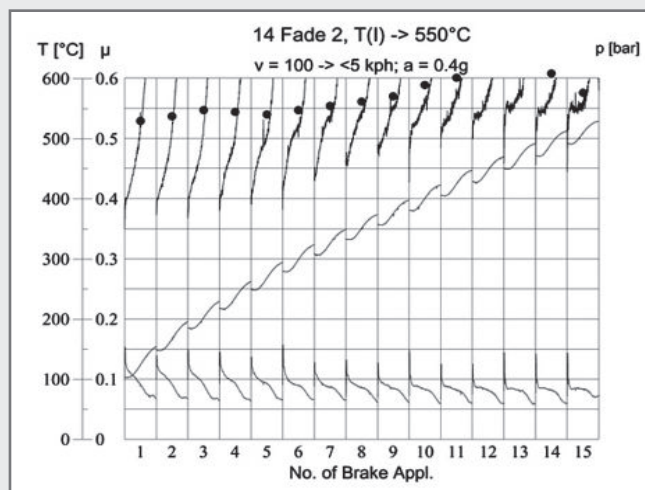

EXCELLENT PERFORMANCE

Con un μ superiore a 0,55, le pastiglie DS PF forniscono eccellenti performance ad alte e basse temperature. Un'eccellente efficacia in condizioni di bagnato, stabilità delle prestazioni e ottima risposta al pedale rendono queste pastiglie un sicuro, affidabile ed efficiente prodotto high performance.