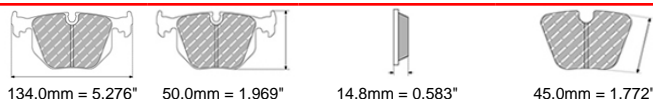

FDS598

WVA No: 21322 15,00

FMSI No: D373