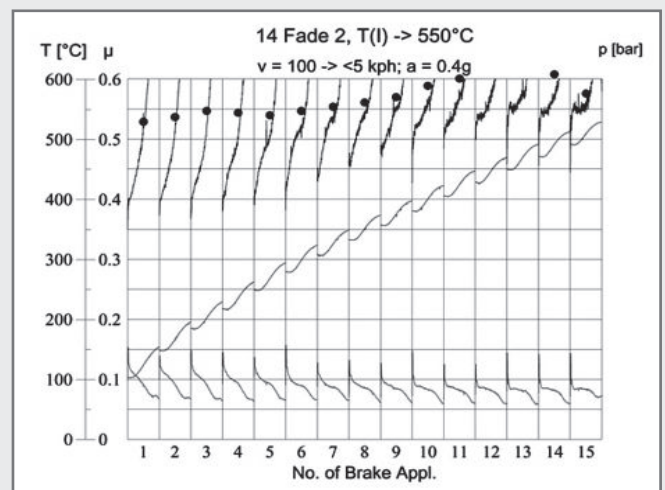

HERVORRAGENDE LEISTUNG

Mit einem μ von 0,55+ bieten DS PF-Beläge eine großartige Leistung, sowohl heiß als auch kalt. Ausgezeichnete Eigenschaften zur Wiederherstellung nach Nässe, hervorragende Nachlassungsbeständigkeit und konsistente Pedalgriffigkeit erfüllen alle Anforderungen für einen sicheren, zuverlässigen und effizienten Hochleistungsbremsbelag.