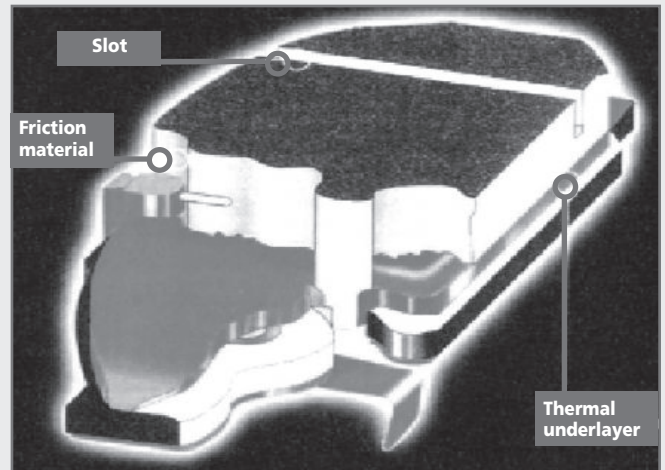

TECHNISCHE GLANZPUNKTE

R90-GENEHMIGUNG FÜR EU-STRAßENNUTZUNG

Alle Teile im Katalog für europäische Straßennutzung sind R90-genehmigt, wenn dies gesetzlich erforderlich ist. (Europäische Modelle in Produktion ab 1999)

Die zugeordnete R90-Nummer ist auf den Belägen und der Verpackung angegeben.

DS Performance

VERSENGEN

Dieser Vorgang wird am gesamten DS PF-Sortiment ausgeführt. Versengen bedeutet das "Verbrennen" der Oberfläche des Belags. Dies reduziert die Einbauzeit erheblich, wenn die Beläge im Fahrzeug angebracht werden

THERMISCHE UNTERLAGE

- Beim gesamten DS PF-Sortiment angewendet.
- Dünne Schicht einer spezifischen Mischung, die zwischen die Rückplatte und das Reibungsmaterial gepresst wird.
- Sorgt für perfekte Belag-/Plattenbindung
- Wirkt als thermische Barriere zur Vermeidung von Wärmeübertragung durch den Bremssattel zur Bremsscheibe.

INGESCHRÄNKTER SCHEIBENVERSCHEIß

Viele Hochleistungsmaterialien sind zu aggressiv und können übermäßigen Scheibenverschleiß verursachen. DS PF ist so gestaltet, dass ein minimaler Scheibenverschleiß für ein Hochleistungsprodukt erzielt wird

VEREDELUNG

DS Performance wurde entwickelt, um hohen Komfort zu bieten, wobei die Veredelung von Personenkraftwagen mit reinrassiger Leistung kombiniert wird.

HERVORRAGENDE LEISTUNG

Mit einem μ von 0,55+ bieten DS PF-Beläge eine großartige Leistung, sowohl heiß als auch kalt. Ausgezeichnete Eigenschaften zur Wiederherstellung nach Nässe, hervorragende Nachlassungsbeständigkeit und konsistente Pedalgriffigkeit erfüllen alle Anforderungen für einen sicheren, zuverlässigen und effizienten Hochleistungsbremsbelag.