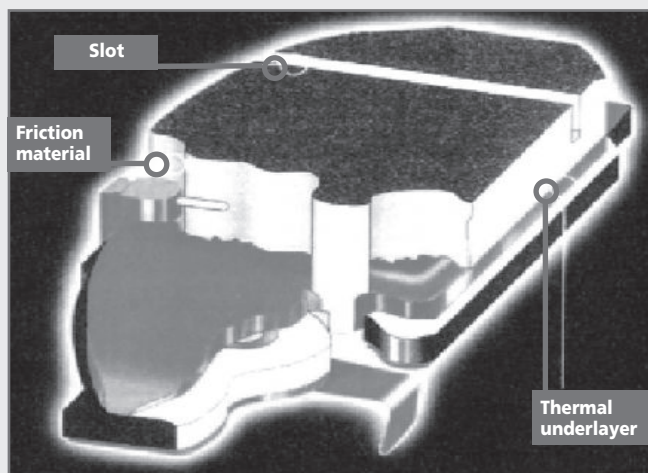

COMFORT

La gama DS Performance ha sido desarrollada para aportar un elevado nivel de confort al usuario, combinando a la perfección con las elevadas prestaciones de la gama.